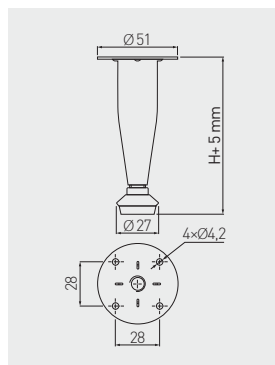

Möbelfuß BD-150, höhenverstellbar
 Pied réglable BD-150
 Pata BD-150 ajustable

	 H mm			
NM-BD-150-01	150 + 10	Chrom / chrome / cromado	Stahl / acier / acero	80
NM-BD-150-02		Nickel matt / satiné / satinado		

Möbelfuß BD-03, höhenverstellbar
 Pied BD-03
 Pata BD-03 ajustable

	 H mm			
NM-BD-003-01	100 + 5	Chrom / chrome / cromado	Stahl / acier / acero	100
NM-BD-003-02		Nickel matt / satiné / satinado		