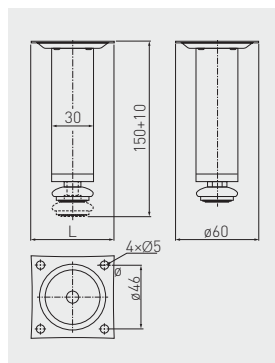

Möbelfuß BD-150, höhenverstellbar
 Pied réglable BD-150
 Pata BD-150 ajustable

	 H mm			
NM-BD-150-01	150 + 10	Chrom / chrome / cromado	Stahl / acier / acero	80
NM-BD-150-02		Nickel matt / satiné / satinado		

Möbelfuß BD-03, höhenverstellbar
 Pied BD-03
 Pata BD-03 ajustable

	 H mm			
NM-BD-003-01	100 + 5	Chrom / chrome / cromado	Stahl / acier / acero	100
NM-BD-003-02		Nickel matt / satiné / satinado		