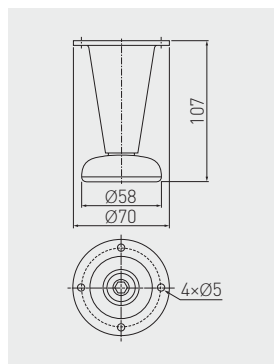

Möbelfuß BD-780
Pied BD-780
Pata BD-780

| |  |  H mm |  |  |  |
|--------------|---|---|---|---|---|
| NM-BD-780-M1 | | 107 | Chrom / chrome / cromado | Stahl / acier / acero | 50 |
| NM-BD-780-M2 | | | Nickel matt / satiné / satinado | | |
| NM-BD-780-M5 | | | Aluminium / aluminium / aluminio | | |

Möbelfuß STR-50
Pied STR-50
Pata STR-50

| |  |  H mm |  |  |  |
|------------------|---|---|---|---|---|
| NM-STR50-100-01 | | 100 | Chrom chrome cromado | Stahl, Kunststoff acier, plastique acero, plástico | 80 |
| NM-STR50-120-01 | | 120 | | | |
| NM-STR50-150-01* | | 150 | | | |