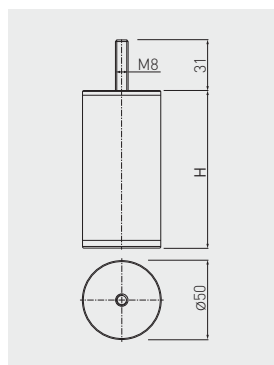

Möbelfuß BD-780
Pied BD-780
Pata BD-780

| |  |  H mm |  |  |  |
|--------------|---|---|---|---|---|
| NM-BD-780-M1 | | 107 | Chrom / chrome / cromado | Stahl / acier / acero | 50 |
| NM-BD-780-M2 | | | Nickel matt / satiné / satinado | | |
| NM-BD-780-M5 | | | Aluminium / aluminium / aluminio | | |

Möbelfuß STR-50
Pied STR-50
Pata STR-50

| |  |  H mm |  |  |  |
|------------------|---|---|---|---|---|
| NM-STR50-100-01 | | 100 | Chrom chrome cromado | Stahl, Kunststoff acier, plastique acero, plástico | 80 |
| NM-STR50-120-01 | | 120 | | | |
| NM-STR50-150-01* | | 150 | | | |