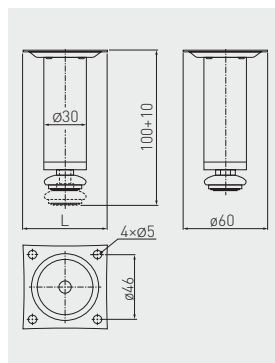

Möbelfuß STR-60*
 Pied STR-60*
 Pata STR-60*

	 mm			
NM-STR60-80-01	80	Chrom chrome cromado	Stahl, Kunststoff acier, plastique acero, plástico	100

* Auf Anfrage erhältlich / Disponible sur demande / Disponible bajo demanda

Möbelfuß BD-100, höhenverstellbar
 Pied réglable BD-100
 Pata BD-100 ajustable

	 mm			
NM-BD-100-01	100 + 10	Chrom / chrome / cromado	Stahl acier acero	100
NM-BD-100-02		Nickel matt / satiné / satinado		
NM-BD-100-05		Aluminium / aluminium / aluminio		
NM-BD-100-06		Edelstahl optik / acier brossé / acero pulido		