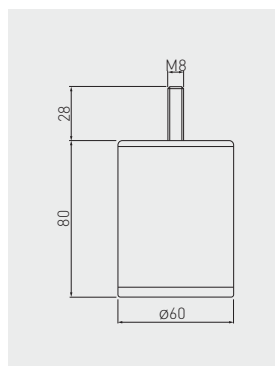

Möbelfuß STR-60*
 Pied STR-60*
 Pata STR-60*

	 mm			
NM-STR60-80-01	80	Chrom chrome cromado	Stahl, Kunststoff acier, plastique acero, plástico	100

* Auf Anfrage erhältlich / Disponible sur demande / Disponible bajo demanda

Möbelfuß BD-100, höhenverstellbar
 Pied réglable BD-100
 Pata BD-100 ajustable

	 mm			
NM-BD-100-01	100 + 10	Chrom / chrome / cromado	Stahl acier acero	100
NM-BD-100-02		Nickel matt / satiné / satinado		
NM-BD-100-05		Aluminium / aluminium / aluminio		
NM-BD-100-06		Edelstahl optik / acier brossé / acero pulido		