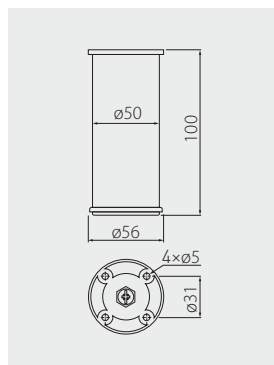

Möbelfuß BD-762, höhenverstellbar  
 Pied réglable BD-762  
 Pata BD-762 ajustable

|   |   |   |   |   |
|---|---|---|---|---|
|  |  H<br>mm |  |  |  |
| NM-BD-762-01  | 100 + 8   | Chrom / chrome / cromado  | ZnAl, Stahl<br>ZnAl, acier<br>ZnAl, acero   | 50  |
| NM-BD-762-05  |   | Aluminium / aluminium / aluminio  |   |   |

Möbelfuß BD-867  
 Pied BD-867  
 Pata BD-867

|   |   |   |   |   |
|---|---|---|---|---|
|  |  H<br>mm |  |  |  |
| NM-BD867-100  | 100   | Aluminium / aluminium / aluminio  | Aluminium / aluminium / aluminio  | 50  |