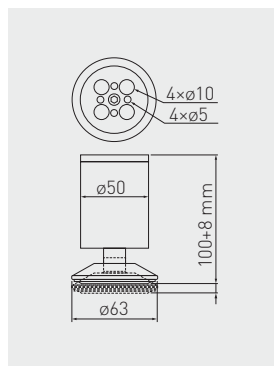

Möbelfuß BD-762, höhenverstellbar  
 Pied réglable BD-762  
 Pata BD-762 ajustable

|   |   |   |   |   |
|---|---|---|---|---|
|  |  H<br>mm |  |  |  |
| NM-BD-762-01  | 100 + 8   | Chrom / chrome / cromado  | ZnAl, Stahl<br>ZnAl, acier<br>ZnAl, acero   | 50  |
| NM-BD-762-05  |   | Aluminium / aluminium / aluminio  |   |   |

Möbelfuß BD-867  
 Pied BD-867  
 Pata BD-867

|   |   |   |   |   |
|---|---|---|---|---|
|  |  H<br>mm |  |  |  |
| NM-BD867-100  | 100   | Aluminium / aluminium / aluminio  | Aluminium / aluminium / aluminio  | 50  |