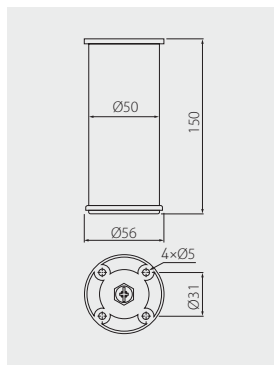

Möbelfuß BD-868
 Pied BD-868
 Pata BD-868

		 H mm			
NM-BD868-100		100	Aluminium / aluminium / aluminio	Aluminium / aluminium / aluminio	50
NM-BD868-150		150			

Möbelfuß BD-869
 Pied BD-869
 Pata BD-869

		 H mm			
NM-BD869-150		150	Aluminium / aluminium / aluminio	Aluminium / aluminium / aluminio	50