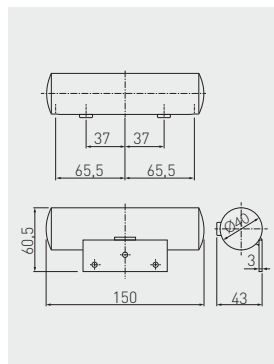

Möbelfuß DAP-77, höhenverstellbar
 Pied réglable DAP-77
 Pata DAP-77 regulable

	 H mm			
NM-DAP77-60	60 + 7	Aluminium / aluminium / aluminio	Aluminium, Kunststoff aluminium, plastique aluminio, plástico	100
NM-DAP77-100	100 + 7			
NM-DAP77-150	150 + 7			

Möbelfuß BAHIA
 Pied BAHIA
 Pata BAHIA

	 H mm			
NM-BAHIA40-150-01	43	Chrom / chrome / cromado	Stahl, Kunststoff acier, plastique acero, plástico	50