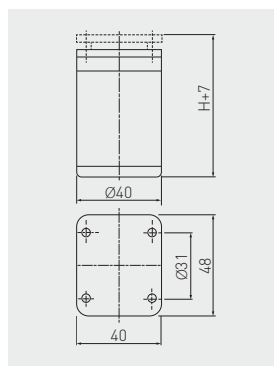

Möbelfuß DAP-77, höhenverstellbar
 Pied réglable DAP-77
 Pata DAP-77 regulable

	 H mm			
NM-DAP77-60	60 + 7	Aluminium / aluminium / aluminio	Aluminium, Kunststoff aluminium, plastique aluminio, plástico	100
NM-DAP77-100	100 + 7			
NM-DAP77-150	150 + 7			

Möbelfuß BAHIA
 Pied BAHIA
 Pata BAHIA

	 H mm			
NM-BAHIA40-150-01	43	Chrom / chrome / cromado	Stahl, Kunststoff acier, plastique acero, plástico	50