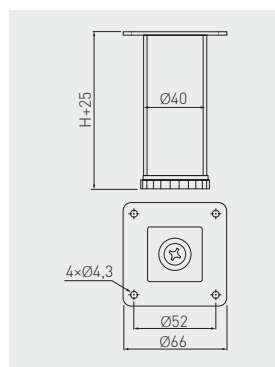

Möbelfuß SQ-40, höhenverstellbar
 Pied réglable SQ-40
 Pata SQ-40 regulable

NM-SQ40ADJ-060

60 + 25
mm

Chrom / chrome / cromado

Stahl / acier / acero

100

NM-SQ40ADJ-100

100 + 25