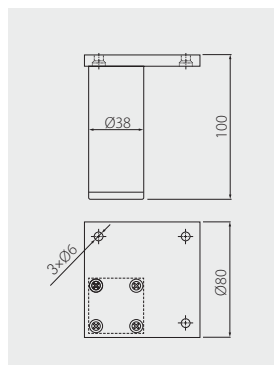

Möbelfuß SQA, höhenverstellbar
 Pied réglable SQA
 Pata SQA ajustable

		 H mm			
NM-SQA100-01		100 + 10	Chrom / chrome / cromado	Stahl / acier / acero	100
NM-SQA150-01*		150 + 10			

* Auf Anfrage erhältlich / Disponible sur demande / Disponible bajo demanda

Möbelfuß BD-727
 Pied BD-727
 Pata BD-727

		 H mm			
NM-BD727-100		100	Aluminium / aluminium / aluminio	Aluminium / aluminium / aluminio	50