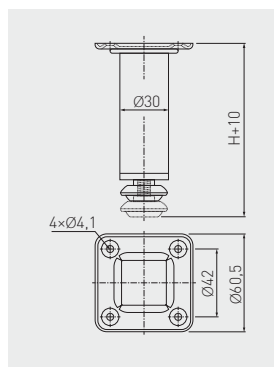

Möbelfuß SQA, höhenverstellbar
 Pied réglable SQA
 Pata SQA ajustable

		 H mm			
NM-SQA100-01		100 + 10	Chrom / chrome / cromado	Stahl / acier / acero	100
NM-SQA150-01*		150 + 10			

* Auf Anfrage erhältlich / Disponible sur demande / Disponible bajo demanda

Möbelfuß BD-727
 Pied BD-727
 Pata BD-727

		 H mm			
NM-BD727-100		100	Aluminium / aluminium / aluminio	Aluminium / aluminium / aluminio	50