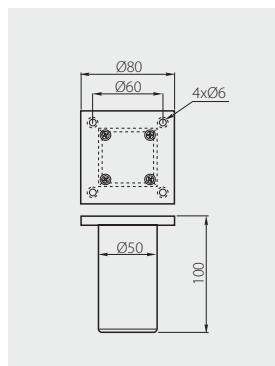

Möbelfuß BD-739

Pied BD-739

Pata BD-739

NM-BD-739-05	100	Aluminium / aluminium / aluminio	Aluminium / aluminium / aluminio	50
--------------	-----	----------------------------------	----------------------------------	----

Möbelfuß DAK-27, höhenverstellbar

Pied réglable DAK-27

Pata DAK-27 regulable

NM-DAK27-060	60 + 10	Aluminium aluminium aluminio	Aluminium, Kunststoff aluminium, plastique aluminio, plástico	100
NM-DAK27-080	80 + 10			
NM-DAK27-100	100 + 10			
NM-DAK27-120	120 + 10			
NM-DAK27-150	150 + 10			