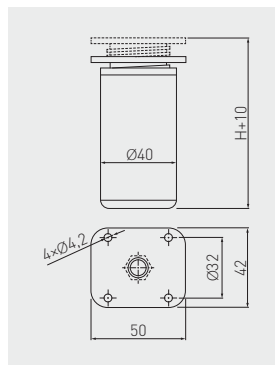

Möbelfuß BD-739

Pied BD-739

Pata BD-739

NM-BD-739-05	100	Aluminium / aluminium / aluminio	Aluminium / aluminium / aluminio	50
--------------	-----	----------------------------------	----------------------------------	----

Möbelfuß DAK-27, höhenverstellbar

Pied réglable DAK-27

Pata DAK-27 regulable

NM-DAK27-060	60 + 10	Aluminium aluminium aluminio	Aluminium, Kunststoff aluminium, plastique aluminio, plástico	100
NM-DAK27-080	80 + 10			
NM-DAK27-100	100 + 10			
NM-DAK27-120	120 + 10			
NM-DAK27-150	150 + 10			