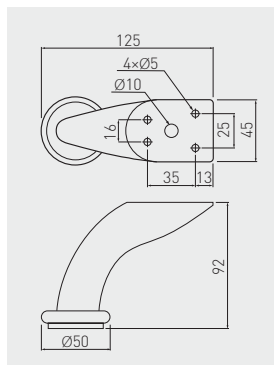

Möbelfuß BD-01
 Pied BD-01
 Pata BD-01

	 H mm			
NM-BD-001-M1B	122	Chrom / chrome / cromado	Stahl / acier / acero	80

Möbelfuß BD-712
 Pied BD-712
 Pata BD-712

	 H mm			
NM-BD-712-M1	92	Chrom / chrome / cromado	Stahl / acier / acero	50