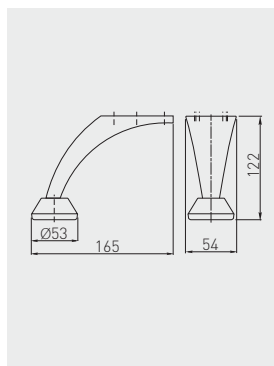

Möbelfuß BD-01
 Pied BD-01
 Pata BD-01

	 H mm			
NM-BD-001-M1B	122	Chrom / chrome / cromado	Stahl / acier / acero	80

Möbelfuß BD-712
 Pied BD-712
 Pata BD-712

	 H mm			
NM-BD-712-M1	92	Chrom / chrome / cromado	Stahl / acier / acero	50