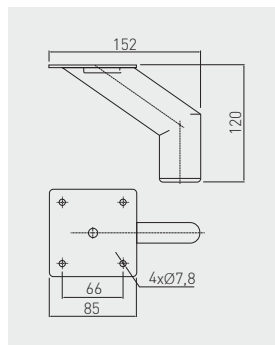

Möbelfuß STOMP  
Pied STOMP  
Pata STOMP

NM-STOMP-100-01*	100	Chrom / chrome / cromado	Stahl acier acero	100
NM-STOMP-120-10*	120	weiß / blanc / blanco		60
NM-STOMP-120-20		schwarz / noir / negro		
NM-STOMP-130-01*	130	Chrom / chrome / cromado		
NM-STOMP-130-06*		Edelstahl optik / acier brossé / acero pulido		
NM-STOMP-130-20*		schwarz / noir / negro		
NM-STOMP-150-01*	150	Chrom / chrome / cromado		
NM-STOMP-160-01*	160	Chrom / chrome / cromado		
NM-STOMP-160-06*		Edelstahl optik / acier brossé / acero pulido		
NM-STOMP-160-20*		schwarz / noir / negro		