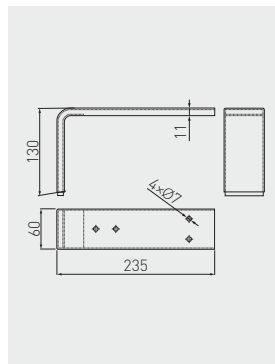

Möbelfuß MDN-D4
Pied MDN-D4
Pata MDN-D4

NM-MDN-D4-01	130	Chrom / chrome / cromado	Stahl / acier / acero	25