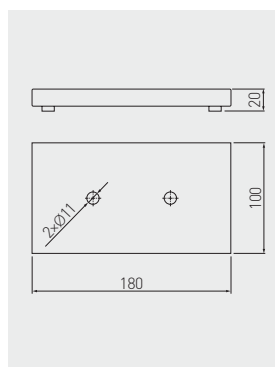

Möbelfuß MDN-926
 Pied MDN-926
 Pata MDN-926

| | | | | |
|--------------|----|--------------------------|-----------------------|----|
| NM-MDN926-01 | 20 | Chrom / chrome / cromado | Stahl / acier / acero | 50 |
|--------------|----|--------------------------|-----------------------|----|