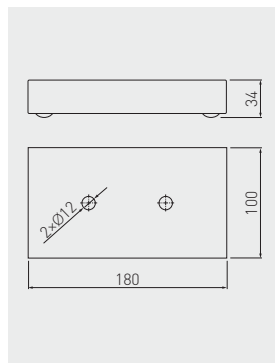

Möbelfuß MDN-927
Pied MDN-927
Pata MDN-927

NM-MDN927-01	34	Chrom / chrome / cromado	Stahl / acier / acero	50