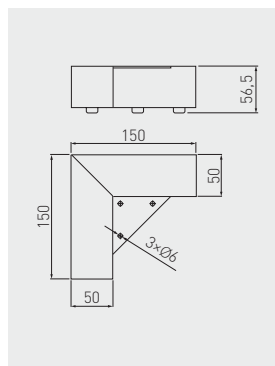

Möbelfuß MDN-941  
 Pied MDN-941  
 Pata MDN-941

	 H mm			
NM-MDN941-01	56	Chrom / chrome / cromado	Stahl / acier / acero	25

Möbelfuß STSL\*  
 Pied STSL\*  
 Pata STSL\*

	 H mm			
NM-STSL-170-60-01	60	Chrom / chrome / cromado	Stahl / acier / acero	40