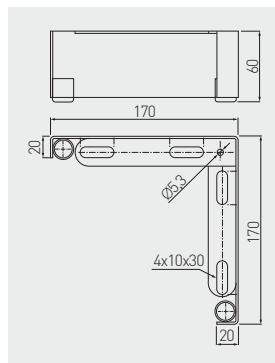

Möbelfuß MDN-941  
 Pied MDN-941  
 Pata MDN-941

	 H mm			
NM-MDN941-01	56	Chrom / chrome / cromado	Stahl / acier / acero	25

Möbelfuß STSL\*  
 Pied STSL\*  
 Pata STSL\*

	 H mm			
NM-STSL-170-60-01	60	Chrom / chrome / cromado	Stahl / acier / acero	40