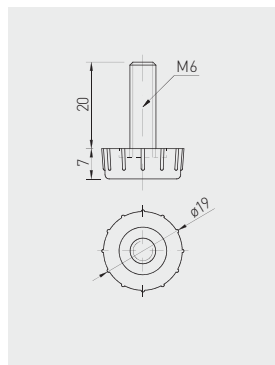

Gleiter SLZ, doppelt
Glissière SLZ double tête
Pata atornillable SLZ doble

			
BP-SLZIGW-21	schwarz noir negro	Kunststoff plastique plástico	250

Stellfuß M6, rund, verstellbar
Pied réglable M6
Pata M6 regulable