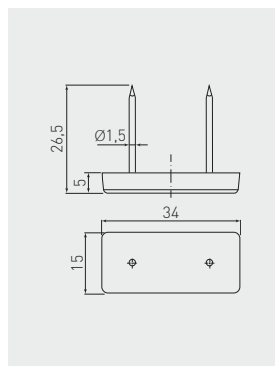

Gleiter SLZ, doppelt
Glissière SLZ double tête
Pata atornillable SLZ doble

			
BP-SLZIGW-21	schwarz noir negro	Kunststoff plastique plástico	250

Stellfuß M6, rund, verstellbar
Pied réglable M6
Pata M6 regulable