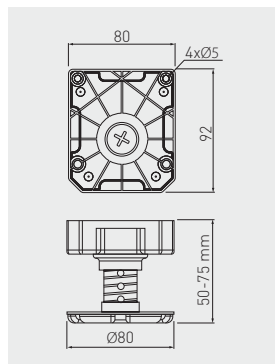

Beinverstellungstaste DPA / DPD
 Touche de réglage des jambes DPA / DPD
 Llave de ajuste de la pierna DPA / DPD

00-KLUCZREG-DPADPD

Blau / bleu / azul

Kunststoff / plastique / plástico

Stellfuß MLA-50, höhenverstellbar
 Pied réglable MLA-50
 Pata MLA-50 regulable

NM-MLA-50-75

50-75

450

schwarz / noir / negro

Kunststoff / plastique / plástico

50