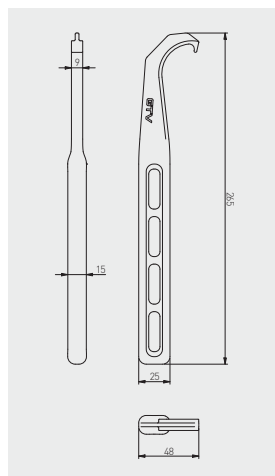

Beinverstellungstaste DPA / DPD
 Touche de réglage des jambes DPA / DPD
 Llave de ajuste de la pierna DPA / DPD

00-KLUCZREG-DPADPD

Blau / bleu / azul

Kunststoff / plastique / plástico

Stellfuß MLA-50, höhenverstellbar
 Pied réglable MLA-50
 Pata MLA-50 regulable

NM-MLA-50-75

50-75

450

schwarz / noir / negro

Kunststoff / plastique / plástico

50