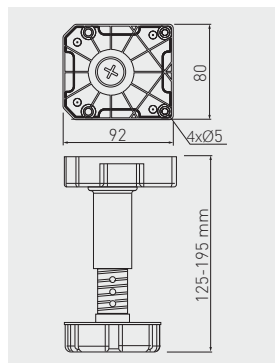

Stellfuß MLA-95, höhenverstellbar
 Pied réglable MLA-95
 Pata MLA-95 regulable

	 H mm	 kg			
NM-MLA-95-145	95 - 145	450	schwarz / noir / negro	Kunststoff / plastique / plástico	100

Stellfuß MLA-125, höhenverstellbar
 Pied réglable MLA-125
 Pata MLA-125 regulable

	 H mm	 kg			
NM-MLA-125-195	125 - 195	450	schwarz / noir / negro	Kunststoff / plastique / plástico	50