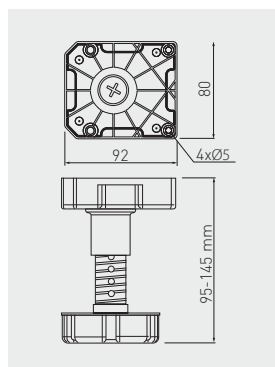

Stellfuß MLA-95, höhenverstellbar
 Pied réglable MLA-95
 Pata MLA-95 regulable

	 H mm	 kg			
NM-MLA-95-145	95 - 145	450	schwarz / noir / negro	Kunststoff / plastique / plástico	100

Stellfuß MLA-125, höhenverstellbar
 Pied réglable MLA-125
 Pata MLA-125 regulable

	 H mm	 kg			
NM-MLA-125-195	125 - 195	450	schwarz / noir / negro	Kunststoff / plastique / plástico	50