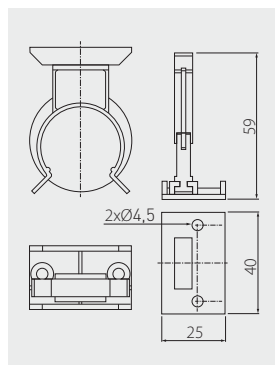

Clip für Stellfuß MLA
 Clip pour pied MLA
 Clip para pata MLA

NM-MLA-KL

schwarz / noir / negro

Kunststoff / plastique / plástico

100