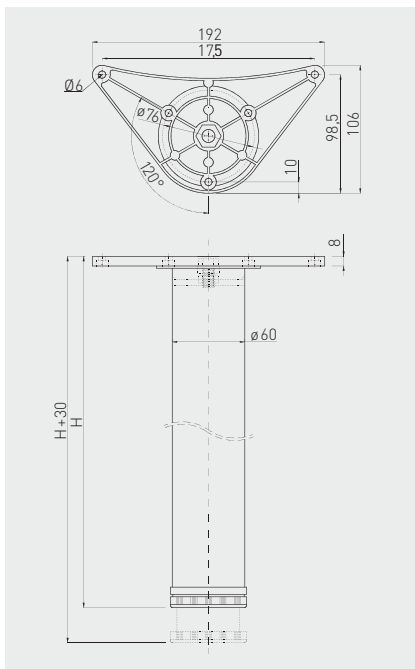

Tischbein G6, höhenverstellbar  
 Pied réglable G6  
 Pata G6 regulable

		 H mm			
NM-G60710-01N		710 + 30	Chrom / chrome / cromado	ZnAl, Stahl ZnAl, acier ZnAl, acero	4
NM-G60710-02N			Nickel matt / satiné / satinado		
NM-G60710-05N			Aluminium / aluminium / aluminio		
NM-G60710-06N			Edelstahl optik / acier brossé / acero pulido		
NM-G60710-10N*			weiß / blanc / blanco		
NM-G60710-20N			schwarz / noir / negro		
NM-G60710-80N			silberfarben / argent / plata		
NM-G60820-01N		820 + 30	Chrom / chrome / cromado		
NM-G60820-05N			Aluminium / aluminium / aluminio		
NM-G60820-06N			Edelstahl optik / acier brossé / acero pulido		
NM-G60820-10N*			weiß / blanc / blanco		
NM-G60820-20N			schwarz / noir / negro		
NM-G61100-01N		1100 + 30	Chrom / chrome / cromado		
NM-G61100-20N			schwarz / noir / negro		