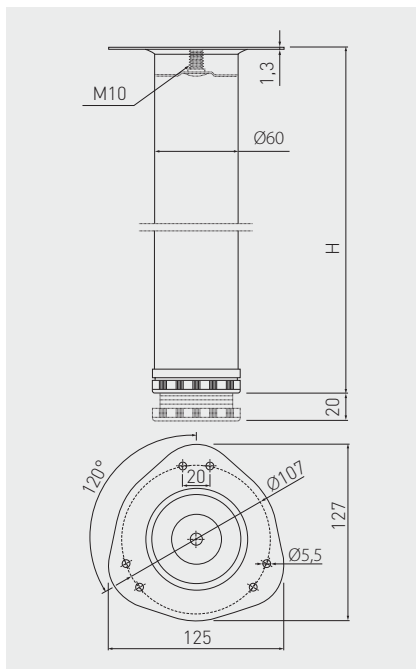

Tischbein S6, höhenverstellbar
Pied réglable S6
Pata S6 regulable

		 H mm			
NM-S60710-01A	710 + 20		Chrom / chrome / cromado	Stahl acier acero	4
NM-S60710-02A			Nickel matt / satiné / satinado		
NM-S60710-05A			Aluminium / aluminium / aluminio		
NM-S60710-06A*			Edelstahloptik / acier brossé / acero pulido		
NM-S60710-10A*			weiß / blanc / blanco		
NM-S60710-20A			schwarz / noir / negro		
NM-S60820-01A	820 + 20		Chrom / chrome / cromado		
NM-S60820-02A*			Nickel matt / satiné / satinado		
NM-S60820-05A			Aluminium / aluminium / aluminio		
NM-S60820-06A*			Edelstahloptik / acier brossé / acero pulido		
NM-S60820-10A*			weiß / blanc / blanco		
NM-S60820-20A*			schwarz / noir / negro		