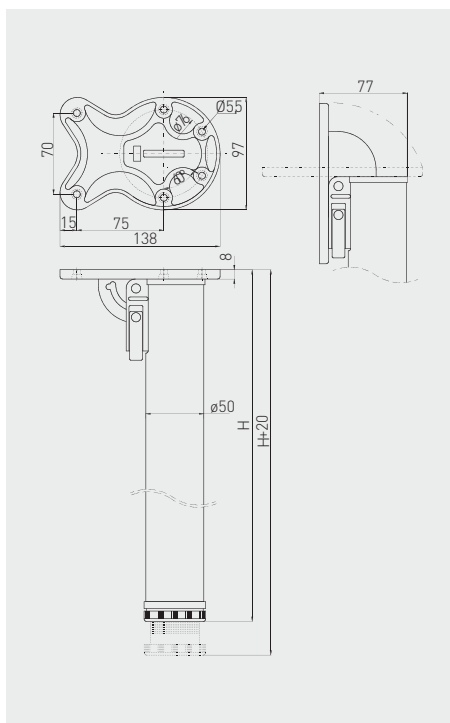

Tischbein F-50, klappbar
 Pied F-50 pliable
 Pata F-50 plegable

		 H mm			
NM-F50710-01		710 + 20	Chrom / chrome / cromado		ZnAl, Stahl, ABS ZnAl, acier, ABS ZnAl, acero, ABS
NM-F50710-06			Edelstahloptik / acier brossé / acero pulido		
NM-F50710-10			weiß / blanc / blanco		
NM-F50710-20			schwarz / noir / negro		
NM-F50870-01		870 + 20	Chrom / chrome / cromado		
NM-F50870-06			Edelstahloptik / acier brossé / acero pulido		
NM-F50870-10*			weiß / blanc / blanco		
NM-F50870-20			schwarz / noir / negro		