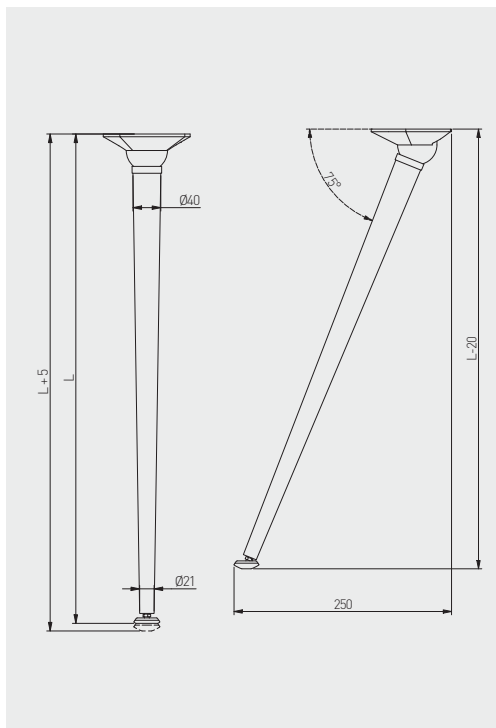

X-LINE schräges Bein
 Pied oblique X-LINE
 Pata oblicua X-LINE

		 mm				
NM-X-LINE40710-01		710	Chrom / chrome / cromado	Stahl, Kunststoff acier, plastique acero, plástico	4	
NM-X-LINE40710-20			schwarz / noir / negro			
NM-X-LINE40710-10			weiß / blanc / blanco			
NM-X-LINE40820-20*		820	schwarz / noir / negro			
NM-X-LINE40870-20*						870
NM-X-LINE401100-20*						