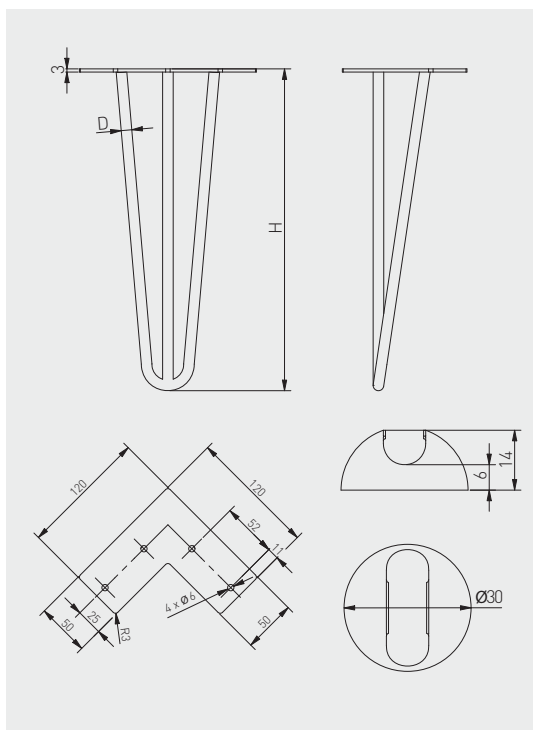

ARTO Bein – HAIRPIN  
 Pied ARTO – HAIRPIN  
 Pata ARTO – HAIRPIN

NEW

	 H mm	$\varnothing$ D (mm)			
NM-ARTO-10-3R304-20M	304	Ø10	schwarz matt noir mat negro mate	Stahl, Kunststoff acier, plastique acero, plástico	4
NM-ARTO-10-3R406-20M	406				
NM-ARTO-10-3R711-20M	711				
NM-ARTO-12-3R304-20M	304	Ø12			
NM-ARTO-12-3R406-20M	406				
NM-ARTO-12-3R711-20M	711				