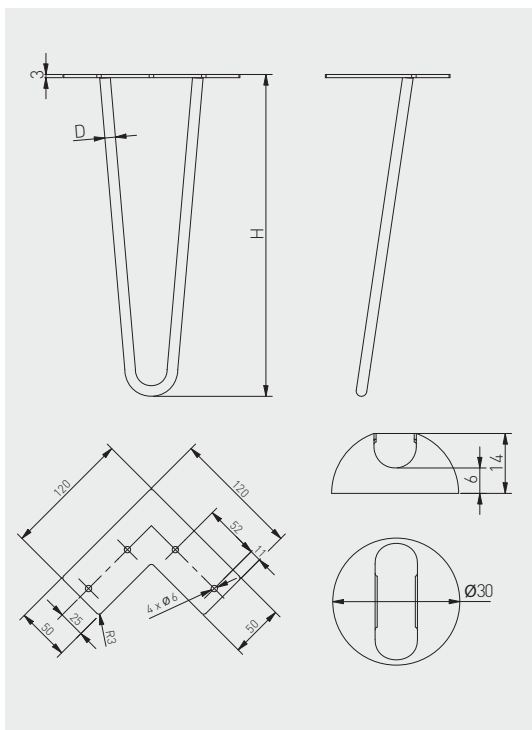

ARTO Bein – HAIRPIN
 Pied ARTO – HAIRPIN
 Pata ARTO – HAIRPIN

NEW

	 H mm	\varnothing D (mm)			
NM-ARTO-10-2R304-20M	304	Ø10	schwarz matt noir mat negro mate	Stahl, Kunststoff acier, plastique acero, plástico	4
NM-ARTO-10-2R406-20M	406				
NM-ARTO-10-2R711-20M	711				
NM-ARTO-12-2R304-20M	304	Ø12			
NM-ARTO-12-2R406-20M	406				
NM-ARTO-12-2R711-20M	711				