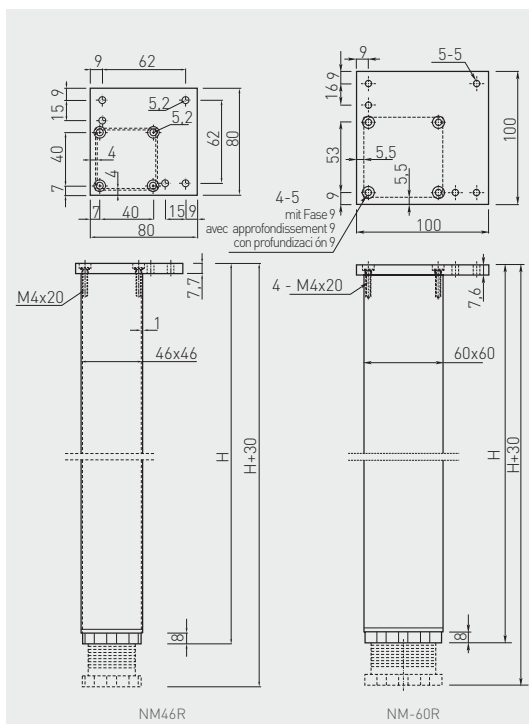

Tischbein mit quadratischem Querschnitt, höhenverstellbar
 Pied carré réglable
 Pata cuadrada extensible

		 H mm			
NM-46R710-05		710 + 30	Aluminium / aluminium / aluminio	Aluminium aluminium aluminio	4
NM-46R820-05		820 + 30			
NM-60R710-05		710 + 30			
NM-60R820-05		820 + 30			
NM-60R710-06		710 + 30	Edelstahl optik / acier brossé / acero pulido		
NM-60R710-20			schwarz / noir / negro		
NM-60R1100-05*		1100 + 30	Aluminium / aluminium / aluminio		
NM-60R1100-20*			schwarz / noir / negro		

* Auf Anfrage erhältlich / Disponible sur demande / Disponible bajo demanda

* Auf Anfrage in Höhe 1100 mm erhältlich / Disponible sur demande en hauteur de 1100 mm / Disponible bajo demanda en altura de 1100 mm