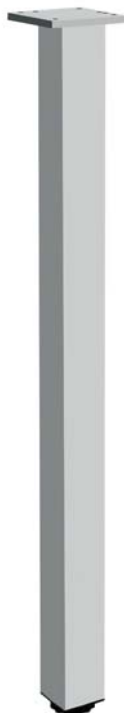

Tischbein mit quadratischem Querschnitt, höhenverstellbar
 Pied carré réglable
 Pata cuadrada extensible

		 H mm			
NM-46R710-05		710 + 30	Aluminium / aluminium / aluminio	Aluminium aluminium aluminio	4
NM-46R820-05		820 + 30			
NM-60R710-05		710 + 30			
NM-60R820-05		820 + 30			
NM-60R710-06		710 + 30	Edelstahl optik / acier brossé / acero pulido		
NM-60R710-20			schwarz / noir / negro		
NM-60R1100-05*		1100 + 30	Aluminium / aluminium / aluminio		
NM-60R1100-20*			schwarz / noir / negro		

* Auf Anfrage erhältlich / Disponible sur demande / Disponible bajo demanda

* Auf Anfrage in Höhe 1100 mm erhältlich / Disponible sur demande en hauteur de 1100 mm / Disponible bajo demanda en altura de 1100 mm