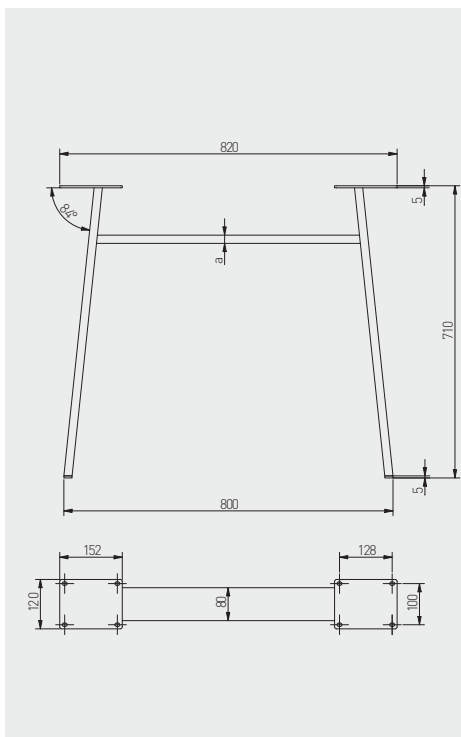

Industrie Tischgestell
 Pied de table industriel Industria
 Estructura para tableros de mesa Industria

NEW

			a (mm)		
NM-INDUSTRIA-H20-710X820-20M	schwarz matt / noir mat / negro mate		20	Stahl acier e acero	1
NM-INDUSTRIA-H40-710X820-20M			40		