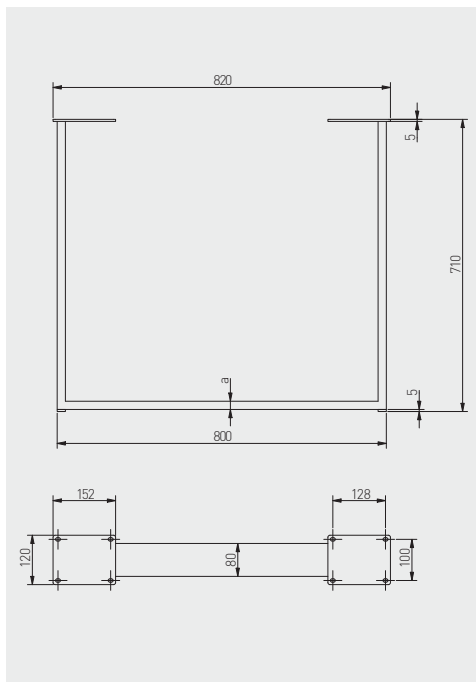

Industrie Tischgestell
 Pied de table industriel Industria
 Estructura para tableros de mesa Industria

NEW

		a (mm)		
NM-INDUSTRIA-P20-710X820-20M	schwarz matt / noir mat / negro mate	20	Stahl acier e acero	1
NM-INDUSTRIA-P40-710X820-20M		40		
NM-INDUSTRIA-P80-710X820-20M		80		