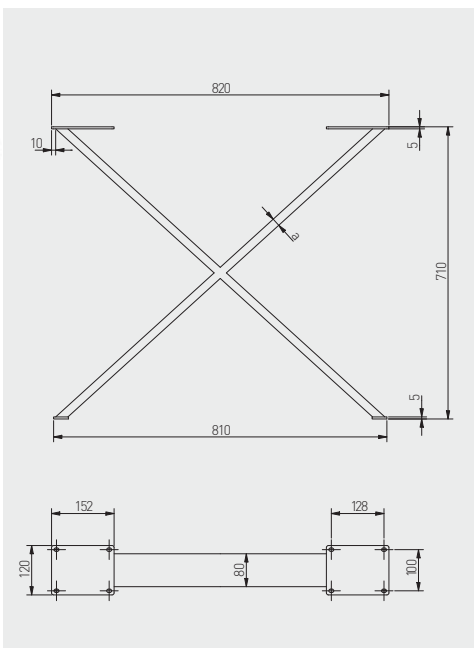

Industrie Tischgestell
 Pied de table industriel Industria
 Estructura para tableros de mesa Industria

NEW

		a (mm)		
NM-INDUSTRIA-X20-710X820-20M	schwarz matt / noir mat / negro mate	20	Stahl acier e acero	1
NM-INDUSTRIA-X40-710X820-20M		40		
NM-INDUSTRIA-X80-710X820-20M		80		