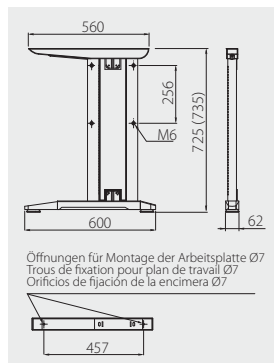

Bartischgestell
Pied de bar
Pata para mesa redonda tipo bar

		 H mm	 mm			
NM-380X730-01		735	60	Chrom / chrome / cromado	Stahl / acier / acero	2
NM-480X730-01		735	76			

Schreibtischgestell
Support de bureau
Base para escritorio

		 H mm			
SB-A60X72-80		725 (735)	silberfarben / argent / plata	Stahl / acier / acero	1