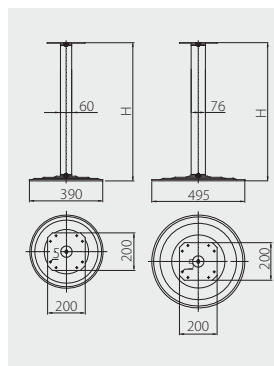

Bartischgestell
Pied de bar
Pata para mesa redonda tipo bar

		 H mm	 mm			
NM-380X730-01		735	60	Chrom / chrome / cromado	Stahl / acier / acero	2
NM-480X730-01		735	76			

Schreibtischgestell
Support de bureau
Base para escritorio

		 H mm			
SB-A60X72-80		725 (735)	silberfarben / argent / plata	Stahl / acier / acero	1