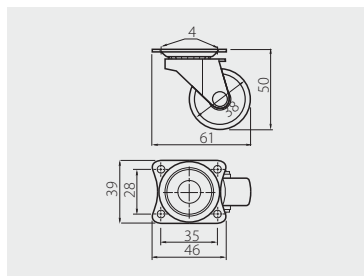

Möbelrolle KM 15, Gummi  
Roulettes en caoutchouc KM15  
Rueda KM 15 de goma

	 mm	 kg		
KM-015038-GM	38	16	schwarz / noir / negro	Stahl + Gummi acier + caoutchouc acero + caucho

Möbelrolle KMA 35  
Roulettes KMA 35  
Rueda KMA 35

		 mm	 kg		
KM-A035MM-00	ohne Feststeller sans frein sin freno	35	25	transparent / transparent / transparente	PC / PU
KM-A035MM-30				braun / bronze / marrón	
KM-AH35MM-00	mit Feststeller avec frein con freno			transparent / transparent / transparente	
KM-AH35MM-30				braun / bronze / marrón	