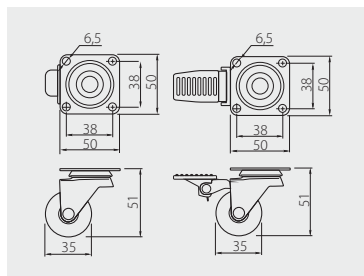

Möbelrolle KM 15, Gummi  
Roulettes en caoutchouc KM15  
Rueda KM 15 de goma

	 mm	 kg		
KM-015038-GM	38	16	schwarz / noir / negro	Stahl + Gummi acier + caoutchouc acero + caucho

Möbelrolle KMA 35  
Roulettes KMA 35  
Rueda KMA 35

		 mm	 kg		
KM-A035MM-00	ohne Feststeller sans frein sin freno	35	25	transparent / transparent / transparente	PC / PU
KM-A035MM-30				braun / bronze / marrón	
KM-AH35MM-00	mit Feststeller avec frein con freno			transparent / transparent / transparente	
KM-AH35MM-30				braun / bronze / marrón	