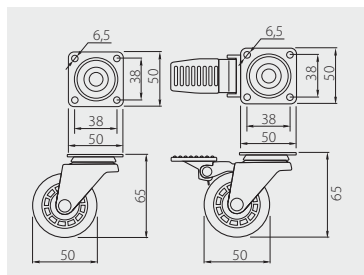

Möbelrolle KMA 50
Roulettes KMA 50
Rueda KMA 50

					
KM-A050MM-00	ohne Feststeller sans frein sin freno	50	35	transparent / transparent / transparente	PC / PU
KM-A050MM-30				braun / bronze / marrón	
KM-AH50MM-00	mit Feststeller avec frein con freno			transparent / transparent / transparente	
KM-AH50MM-30				braun / bronze / marrón	

Möbelrolle SHIFT 50
Roulettes SHIFT 50
Rueda SHIFT 50

					
KM-B050MM-00	ohne Feststeller sans frein sin freno	50	30	transparent / transparent / transparente	PC / PU
KM-B050MM-30				braun / bronze / marrón	
KM-BH50MM-00	mit Feststeller avec frein con freno			transparent / transparent / transparente	
KM-BH50MM-30				braun / bronze / marrón	