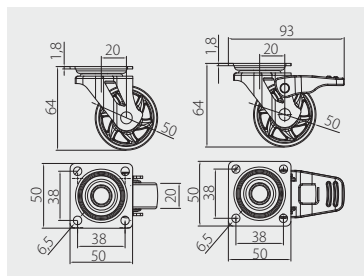

Möbelrolle KMA 50
Roulettes KMA 50
Rueda KMA 50

					
KM-A050MM-00	ohne Feststeller sans frein sin freno	50	35	transparent / transparent / transparente	PC / PU
KM-A050MM-30				braun / bronze / marrón	
KM-AH50MM-00	mit Feststeller avec frein con freno			transparent / transparent / transparente	
KM-AH50MM-30				braun / bronze / marrón	

Möbelrolle SHIFT 50
Roulettes SHIFT 50
Rueda SHIFT 50

					
KM-B050MM-00	ohne Feststeller sans frein sin freno	50	30	transparent / transparent / transparente	PC / PU
KM-B050MM-30				braun / bronze / marrón	
KM-BH50MM-00	mit Feststeller avec frein con freno			transparent / transparent / transparente	
KM-BH50MM-30				braun / bronze / marrón	