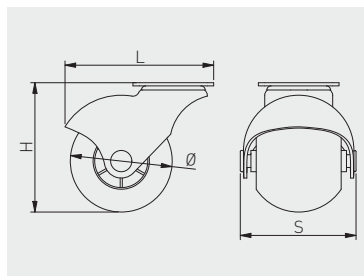

Möbelrolle SPAIN
Roulettes SPAIN
Rueda SPAIN

	 mm	 kg		
KM-SPAIN-40MM-18	40	15	grau, gris, gris	Stahl + Gummi acier + rubber acero + goma
KM-SPAIN-50MM-18	50	20		

Möbelrolle GREYROLL
Roulettes GREYROLL
Rueda GREYROLL

		 mm	 kg		
KM-GREYROLL-50mm-BH	ohne Feststeller sans frein sin freno	50	40	grau, gris, gris	Stahl + Gummi acier + rubber acero + goma
KM-GREYROLL-75mm-BH		75	55		
KM-GREYROLL-50mm-ZH	mit Feststeller avec frein con freno	50	40		
KM-GREYROLL-75mm-ZH		75	55		