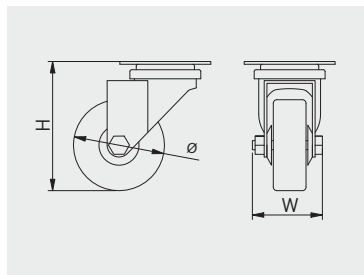

Möbelrolle SPAIN
Roulettes SPAIN
Rueda SPAIN

	 mm	 kg		
KM-SPAIN-40MM-18	40	15	grau, gris, gris	Stahl + Gummi acier + rubber acero + goma
KM-SPAIN-50MM-18	50	20		

Möbelrolle GREYROLL
Roulettes GREYROLL
Rueda GREYROLL

		 mm	 kg		
KM-GREYROLL-50mm-BH	ohne Feststeller sans frein sin freno	50	40	grau, gris, gris	Stahl + Gummi acier + rubber acero + goma
KM-GREYROLL-75mm-BH		75	55		
KM-GREYROLL-50mm-ZH	mit Feststeller avec frein con freno	50	40		
KM-GREYROLL-75mm-ZH		75	55		