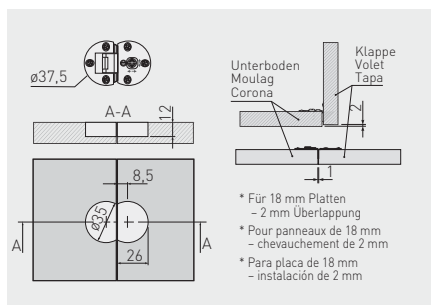

Klappenscharnier
Charnière d'abattant
Bisagra de brazo

PD-MD-ZB-01-KPL	1 Set = 2 Stk. 1 ensemble = 2 pc	Chrom / chrome / cromado	ZnAl
PD-MD-ZB-04-KPL	1 jgo. = 2 uds.	Altmessing / laiton ancien / latón envejecido	

Türdämpfer mit gerader Montageplatte
Amortisseur avec adaptateur droit
Impulsor con adaptador recto

AM-PROST-KPL	grau gris gris	Kunststoff plastique plástico
--------------	----------------------	-------------------------------------