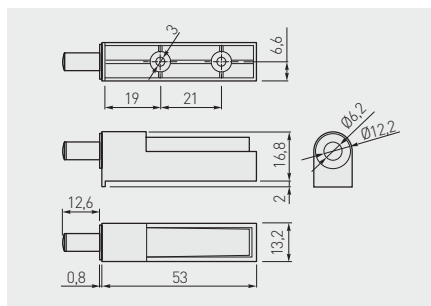

Klappenscharnier
Charnière d'abattant
Bisagra de brazo

PD-MD-ZB-01-KPL	1 Set = 2 Stk. 1 ensemble = 2 pc	Chrom / chrome / cromado	ZnAl
PD-MD-ZB-04-KPL	1 jgo. = 2 uds.	Altmessing / laiton ancien / latón envejecido	

Türdämpfer mit gerader Montageplatte
Amortisseur avec adaptateur droit
Impulsor con adaptador recto

AM-PROST-KPL	grau gris gris	Kunststoff plastique plástico
--------------	----------------------	-------------------------------------