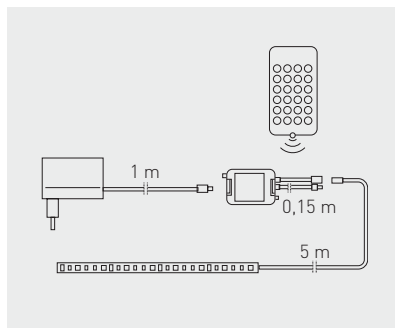

RGB-set, LED-band 5 m, RGB-controller, LED-Trafo, Fernbedienung  
 Kit RGB, ruban LED 5 m, contrôleur, alimentation, télécommande  
 Kit RGB, tira LED 5 m, controlador, alimentador, control a distancia

LD-ZL5RGB150-00	12V	RGB	Kunststoff, Plastique, plástico.	10 mm	10 cm

RGBW-set, LED-band 5 m, RGB-controller, LED-Trafo, Fernbedienung  
 Kit RGBW, ruban LED 5 m, contrôleur, alimentation, télécommande  
 Kit RGBW, tira LED 5 m, controlador, alimentador, control a distancia

LD-ZLRGBW-300-20	12V	RGBW	Kunststoff, Plastique, plástico.	10 mm	5 cm