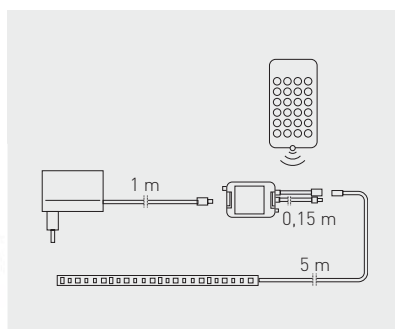

RGB-set, LED-band 5 m, RGB-controller, LED-Trafo, Fernbedienung  
 Kit RGB, ruban LED 5 m, contrôleur, alimentation, télécommande  
 Kit RGB, tira LED 5 m, controlador, alimentador, control a distancia

LD-ZL5RGB150-00	12V	RGB	Kunststoff, Plastique, plástico.	10 mm	10 cm

RGBW-set, LED-band 5 m, RGB-controller, LED-Trafo, Fernbedienung  
 Kit RGBW, ruban LED 5 m, contrôleur, alimentation, télécommande  
 Kit RGBW, tira LED 5 m, controlador, alimentador, control a distancia

LD-ZLRGBW-300-20	12V	RGBW	Kunststoff, Plastique, plástico.	10 mm	5 cm