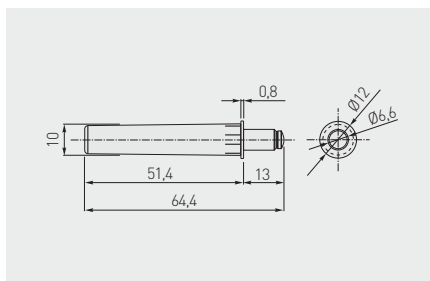

Türdämpfer mit Kreuzmontageplatte
 Amortisseur avec adaptateur transversal
 Impulsor con adaptador en cruz

AM-KRZYZ-KPL

grau
gris
gris

Kunststoff
plastique
plástico

Türdämpfer AM-ODB
 Amortisseur AM-ODB
 Impulsor AM-ODB