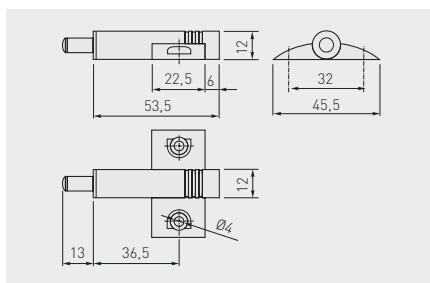

Türdämpfer mit Kreuzmontageplatte
 Amortisseur avec adaptateur transversal
 Impulsor con adaptador en cruz

AM-KRZYZ-KPL

grau
gris
gris

Kunststoff
plastique
plástico

Türdämpfer AM-ODB
 Amortisseur AM-ODB
 Impulsor AM-ODB