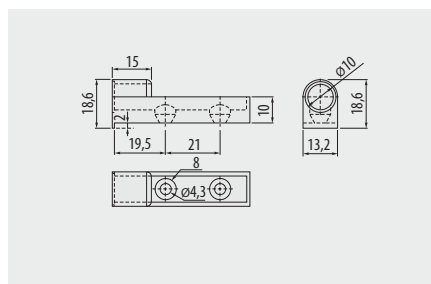

Gerade Montageplatte für Türdämpfer AM-ODB
 Support d'amortisseur AM-ODB droit
 Adaptador AM-ODB recto

AM-ADAP0B-60	grau / gris / gris	Kunststoff / plastique / plástico
AM-ADAP0B-10	weiß / blanc / blanco	