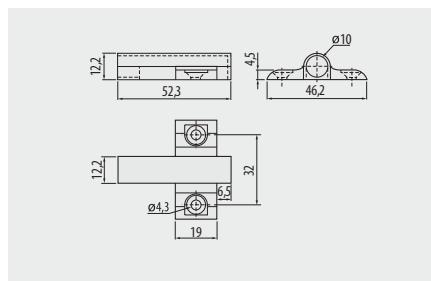

Kreuzmontageplatte für Türdämpfer AM-ODB
Support d'amortisseur transversal AM-ODB
Adaptador AM-ODB en cruz

AM-ADAP0A-60	grau / gris / gris	Kunststoff / plastique / plástico
AM-ADAP0A-10	weiß / blanc / blanco