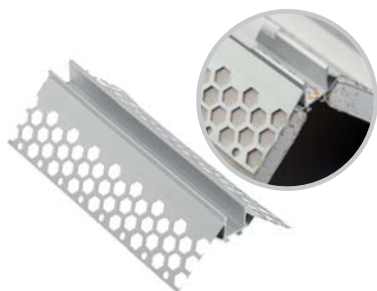

Winkelprofil GLAX, außen  
 Profilé d'angle GLAX externe  
 Perfil GLAX angular, externo

PA-GLAXGKZK3M-00C	3	Profile Profilé Perfil	silber Argent plata	Aluminium aluminium aluminio
PA-CPGLAXL-00	-	Stecker gerade connecteur linéaire conector lineal		
PA-CPGLAXAH-00	-	Anschluss horizontal connecteur horizontal conector horizontal		
PA-CPGLAXAV-00	-	Verbinder vertikal connecteur vertical conector vertical		
PA-OSMLGLAXM3M-00	3	Abdeckung protection canaleta	milchig blanc dépoli blanco mate	PC
PA-OSMLGLAXMK3M-00	3	quadratische Abdeckung protection carrée canaleta cuadrada		
PA-OSMLGLAXM03M-00	3	Abdeckung rund protection ronde canaleta redonda		
PA-OSMLGLAXT3M-00	3	dreieckige Abdeckung protection triangulaire canaleta triangular		

Abdeckungen / Capots de rail / Difusores

PA-OSMLGLAXM3M-00 PA-OSMLGLAXMK3M-00 PA-OSMLGLAXM03M-00 PA-OSMLGLAXT3M-00

Zubehör / Accessoires / Accesorios

PA-CPGLAXL-00 PA-CPGLAXAH-00 PA-CPGLAXAV-00