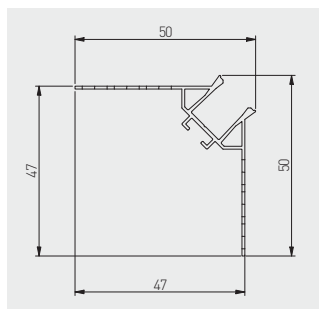

Winkelprofil GLAX, außen  
 Profilé d'angle GLAX externe  
 Perfil GLAX angular, externo

PA-GLAXGKZK3M-00C	3	Profile Profilé Perfil	silber Argent plata	Aluminium aluminium aluminio
PA-CPGLAXL-00	-	Stecker gerade connecteur linéaire conector lineal		
PA-CPGLAXAH-00	-	Anschluss horizontal connecteur horizontal conector horizontal		
PA-CPGLAXAV-00	-	Verbinder vertikal connecteur vertical conector vertical		
PA-OSMLGLAXM3M-00	3	Abdeckung protection canaleta	milchig blanc dépoli blanco mate	PC
PA-OSMLGLAXMK3M-00	3	quadratische Abdeckung protection carrée canaleta cuadrada		
PA-OSMLGLAXM03M-00	3	Abdeckung rund protection ronde canaleta redonda		
PA-OSMLGLAXT3M-00	3	dreieckige Abdeckung protection triangulaire canaleta triangular		