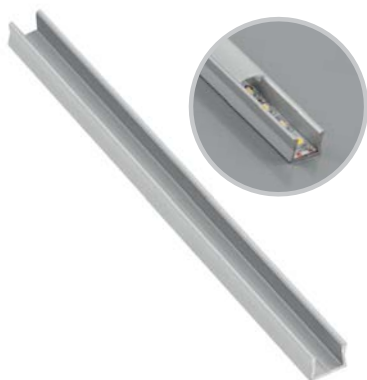

Aufbauprofil GLAX micro
Profilé GLAX surface micro
Perfil GLAX micro de superficie

Schmale Lichtlinie. Keine Lichtpunkte bei Verwendung eines speziellen LED-Streifens mit einer Breite von 5 mm.
Ligne étroite de lumière. Pas de points lumineux avec l'utilisation d'une bande LED dédiée de 5 mm de largeur.
Línea de iluminación estrecha. no salen puntos de luz si se instala la tira LED específica de 5 mm.

PA-GLAXMICNK-AL	2	Profil profilé perfil	silberfarben argent plata	Aluminium aluminium aluminio
PA-GLAXMICNK3M-AL	3			
PA-OSMLGLAXMIC-00N	2	Mikroabdeckung micro-couverture difusor micro	milchig laiteux translucido	PC
PA-OSMLGLAXMIC3M-00N	3			
PA-ZASGLAXMICNK-00	-	Endkappen bouchon tapa	grau gris gris	ABS
PA-SPRGLAXMIC-00	-	Montagehalterung support de montage soporte de montaje	silberfarben, argent, plata.	Edelstahl Acier Inox acero inox