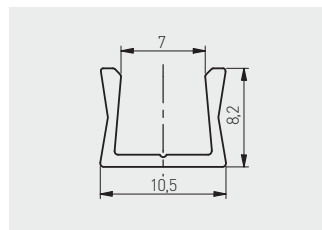

Aufbauprofil GLAX micro
Profilé GLAX surface micro
Perfil GLAX micro de superficie

Schmale Lichtlinie. Keine Lichtpunkte bei Verwendung eines speziellen LED-Streifens mit einer Breite von 5 mm.
Ligne étroite de lumière. Pas de points lumineux avec l'utilisation d'une bande LED dédiée de 5 mm de largeur.
Línea de iluminación estrecha. no salen puntos de luz si se instala la tira LED específica de 5 mm.

PA-GLAXMICNK-AL	2	Profil profilé perfil	silberfarben argent plata	Aluminium aluminium aluminio
PA-GLAXMICNK3M-AL	3			
PA-OSMLGLAXMIC-00N	2	Mikroabdeckung micro-couverture difusor micro	milchig laiteux translucido	PC
PA-OSMLGLAXMIC3M-00N	3			
PA-ZASGLAXMICNK-00	-	Endkappen bouchon tapa	grau gris gris	ABS
PA-SPRGLAXMIC-00	-	Montagehalterung support de montage soporte de montaje	silberfarben, argent, plata.	Edelstahl Acier Inox acero inox