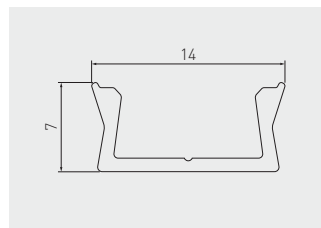

Aufbauprofil GLAX mini
Profilé GLAX surface mini
Perfil GLAX mini de superficie

LED-Streifen max. 10 mm breit
Ruban LED de largeur max. 10 mm
Tira LED de máx. 10 mm de ancho

PA-GLAXMNK-AL	2	Profil profilé perfil	silberfarben / argent / plata	Aluminium aluminium aluminio	
PA-GLAXMNK-AL-20M			schwarz / noir / negro		
PA-GLAXMNK-AL-10			weiß / blanc / blanco		
PA-GLAXMNK-AL-90			Champagner / champagne / champán		
PA-GLAXMNK3M-AL	3	Abdeckung mini capot mini difusor mini	silberfarben / argent / plata		
PA-GLAXMNK3M-AL-20M			schwarz / noir / negro		
PA-GLAXMNK3M-AL-10			weiß / blanc / blanco		
PA-OSMLGLAXM-00	2	quadratische Abdeckung capot carré difusor cuadrada	milchig / laiteux / translucido		PC
PA-OSMLGLAXM3M-00	3		runde Abdeckung capot arrondi difusor redonda	transparent / transparent / transparente	
PA-OSTRGLAXM-00	2			milchig / laiteux / translucido	
PA-OSTRGLAXM3M-00	3				
PA-OSMLGLAXMK-00	2	quadratische Abdeckung capot carré difusor cuadrada	milchig / laiteux / translucido	ABS	
PA-OSMLGLAXMO-00					runde Abdeckung capot arrondi difusor redonda
PA-ZASGLAXMNK-00	-	Standard-Endkappen bouchon standard tapa estándar	grau / gris / gris		
PA-ZASGLAXMNK-10			weiß / blanc / blanco		
PA-ZASGLAXMNK-90			Champagner / champagne / champán		
PA-ZASGLAXMNK-20M			schwarz matt / noir mat / negro mate		
PA-ZASGLAXMNKK-00	-	quadratische Endkappen bouchon carré tapa cuadrada	grau / gris / gris		
PA-ZASGLAXMNKO-00	-	runde Endkappen bouchon rond tapa redonda			
PA-SPRGLAXM-00	-	Montagehalterung support de montage soporte de montaje	silberfarben / argent / plata	Edelstahl Acier Inox acero inox