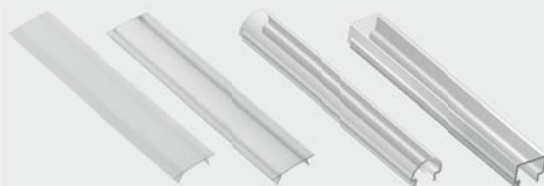

Abdeckungen / Capots de rail / Difusores

PA-OSMLGLAXM-00
PA-OSMLGLAXM3M-00

PA-OSTRGLAXM-00
PA-OSTRGLAXM3M-00

PA-OSMLGLAXMO-00

PA-OSMLGLAXMK-00