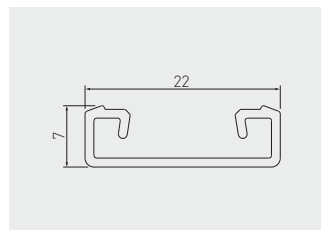

Aufbauprofil GLAX
 Profilé GLAX surface
 Perfil GLAX de superficie

PA-GLAXNK-AL	2	Profil profilé perfil	silberfarben argent plata	Aluminium aluminium aluminio
PA-GLAXNK3M-AL	3			
PA-OSMLGLAX-00	2	Abdeckung mini capot mini difusor mini	milchig laiteux translucido	PC
PA-OSMLGLAX3M-00	3			
PA-OSTRGLAX-00	2		transparent transparent transparente	
PA-OSTRGLAX3M-00	3			
PA-ZASGLAXNK-00	-	Endkappen bouchon tapa	grau gris gris	ABS