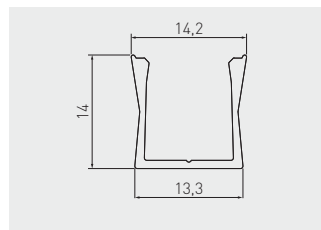

Aufbauprofil GLAX mini, hoch
Profilé GLAX surface mini, haut
Perfil GLAX mini de superficie, alto

Keine sichtbaren Lichtpunkte.
LED-Streifen max. 10 mm breit.
Pas de points lumineux visibles ruban LED.
de 10 mm de largeur max.
Sin focos de luz visibles Tira LED.
de máx. 10 mm de ancho.

PA-GLAXMNKW-AL	2	Profil profilé perfil	silberfarben / argent / plata	Aluminium aluminium aluminio
PA-GLAXMNKW-AL-20M			schwarz / noir / negro	
PA-GLAXMNKW-AL-10			weiß / blanc / blanco	
PA-GLAXMNKW-AL-90			Champagner / champagne / champán	
PA-OSMLGLAXM-00	2	Abdeckung mini capot mini difusor	milchig / laiteux / translucido	Kunststoff plastique plástico
PA-OSTRGLAXM-00			transparent / transparent / transparente	
PA-ZASGLAXMNKW-00	-	Endkappen bouchon tapa	grau / gris / gris	ABS
PA-ZASGLAXMNKW-10			weiß / blanc / blanco	
PA-ZASGLAXMNKW-90			Champagner / champagne / champán	
PA-ZASGLAXMNKW-20M			schwarz matt / noir mat / negro mate	
PA-SPRGLAXM-00	-	Montagehalterung support de montage soporte de montaje	silberfarben / argent / plata