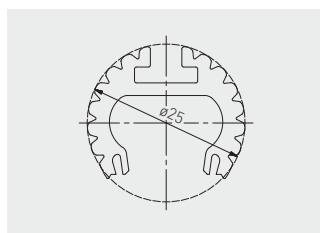

Kleiderstangenprofil GLAX
 Profilé GLAX barre de penderie
 Perfil GLAX acanalado

Befestigungsmöglichkeiten als:
 Options de montage en tant que:
 Posibilidades de montaje como:

- Kleiderstange
- barre de placard
- barra de armario
- Hängeleuchte
- luminaire suspendu
- luminaria de techo

	L m	i		
PA-GLAXDR-AL	2	Profil profilé perfil	silberfarben argent plata	Aluminium aluminium aluminio
PA-OSMLGLAX-00		Abdeckung capot difusor	milchig laiteux translucido	PC
PA-OSTRGLAX-00			transparent transparent transparente	
PA-ZASGLAXDR-00	-	Endkappen bouchon tapa	grau gris gris	ABS
PA-ROZGLAX-53	-	Schrankrohlager rosette roseta		ZnAl
PA-ROZGLAXP-53	-	Schrankrohlager PREMIUM rosette PREMIUM rosetón PREMIUM		
PA-ZAWGLAXDR-00	1,5	Aufhänger suspension herraje	Chrom chrome cromado	Stahl acier acero