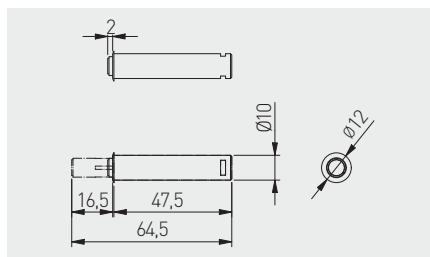

Druckschnäpper, zum Einbohren, kurz
Amortisseur encastré court
Impulsor empotrable corto

AM-OWM-KR-MG-10	mit Magnetspitze / avec extrémité magnétique / con punta magnética	weiß blanc blanco	Kunststoff plastique plástico
AM-OWM-KR-GM-10	mit Kautschukspitze / avec embout en caoutchouc / con punta de caucho		
AM-OWM-KR-MG-30	mit Magnetspitze / avec extrémité magnétique / con punta magnética	grau gris gris	
AM-OWM-KR-GM-30	mit Kautschukspitze / avec embout en caoutchouc / con punta de caucho		
AM-OWM-KR-MG-60	mit Magnetspitze / avec extrémité magnétique / con punta magnética	anthrazit anthracite antracita	
AM-OWM-KR-GM-60	mit Kautschukspitze / avec embout en caoutchouc / con punta de caucho		

Druckschnäpper, zum Einbohren, lang
Amortisseur encastré long
Impulsor empotrable largo

AM-OWM-DL-MG-10	mit Magnetspitze / avec extrémité magnétique / con punta magnética	weiß blanc blanco	Kunststoff plastique plástico
AM-OWM-DL-GM-10	mit Kautschukspitze / avec embout en caoutchouc / con punta de caucho		
AM-OWM-DL-MG-30	mit Magnetspitze / avec extrémité magnétique / con punta magnética	grau gris gris	
AM-OWM-DL-GM-30	mit Kautschukspitze / avec embout en caoutchouc / con punta de caucho		
AM-OWM-DL-MG-60	mit Magnetspitze / avec extrémité magnétique / con punta magnética	anthrazit anthracite antracita	
AM-OWM-DL-GM-60	mit Kautschukspitze / avec embout en caoutchouc / con punta de caucho		