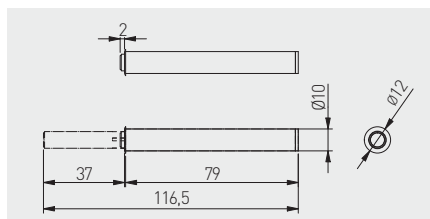

Druckschnäpper, zum Einbohren, kurz
Amortisseur encastré court
Impulsor empotrable corto

AM-OWM-KR-MG-10	mit Magnetspitze / avec extrémité magnétique / con punta magnética	weiß blanc blanco	Kunststoff plastique plástico
AM-OWM-KR-GM-10	mit Kautschukspitze / avec embout en caoutchouc / con punta de caucho		
AM-OWM-KR-MG-30	mit Magnetspitze / avec extrémité magnétique / con punta magnética	grau gris gris	
AM-OWM-KR-GM-30	mit Kautschukspitze / avec embout en caoutchouc / con punta de caucho		
AM-OWM-KR-MG-60	mit Magnetspitze / avec extrémité magnétique / con punta magnética	anthrazit anthracite antracita	
AM-OWM-KR-GM-60	mit Kautschukspitze / avec embout en caoutchouc / con punta de caucho		

Druckschnäpper, zum Einbohren, lang
Amortisseur encastré long
Impulsor empotrable largo

AM-OWM-DL-MG-10	mit Magnetspitze / avec extrémité magnétique / con punta magnética	weiß blanc blanco	Kunststoff plastique plástico
AM-OWM-DL-GM-10	mit Kautschukspitze / avec embout en caoutchouc / con punta de caucho		
AM-OWM-DL-MG-30	mit Magnetspitze / avec extrémité magnétique / con punta magnética	grau gris gris	
AM-OWM-DL-GM-30	mit Kautschukspitze / avec embout en caoutchouc / con punta de caucho		
AM-OWM-DL-MG-60	mit Magnetspitze / avec extrémité magnétique / con punta magnética	anthrazit anthracite antracita	
AM-OWM-DL-GM-60	mit Kautschukspitze / avec embout en caoutchouc / con punta de caucho		