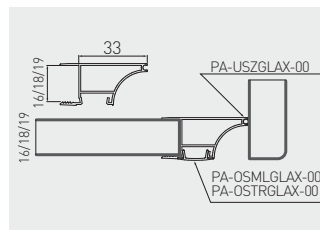

Schrankunterbodenprofil GLAX

Profilé Glax poignée

Perfil GLAX para coronas

Icon 1	Icon 2	Icon 3	Icon 4	Icon 5		
PA-GLAXWN-AL	18	2	Profil profilé perfil	silberfarben, argent, plata	Aluminium aluminium aluminio	
PA-GLAXWN3M-AL				3		schwarz / noir / negro
PA-GLAXWN3M-AL-20M		weiß / blanc / blanco				
PA-GLAXWN3M-AL-10		inox, inox, шлифованная сталь.				
PA-GLAXWN3M-AL-06	16	2		silberfarben, Argent, plata		PC
PA-GLAXWN16-AL				19		
PA-GLAXWN19-AL		transparent, transparent, transparente				
PA-OSMLGLAX-00	-	2		Abdeckung, capot, difusor.		
PA-OSTRGLAX-00			transparent, transparent, transparente			
PA-OSMLGLAX3M-00		3	transparent, transparent, transparente			
PA-OSTRGLAX3M-00			milchig, laiteux, translucido			
PA-USZGLAX-00N	-	10	Dichtung, joint, junta.	schwarz / noir / negro	EPDM	
PA-USZGLAX-10N				weiß / blanc / blanco		