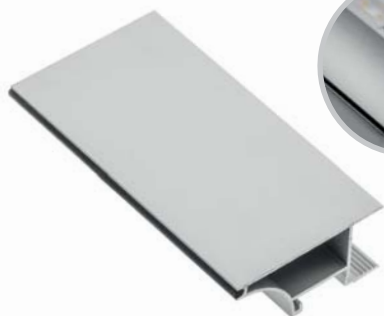

Schrankunterbodenprofil GLAX

Profilé Glax poignée

Perfil GLAX para coronas

Icon 1	Icon 2	Icon 3	Icon 4	Icon 5		
PA-GLAXWN-AL	18	2	Profil profilé perfil	silberfarben, argent, plata	Aluminium aluminium aluminio	
PA-GLAXWN3M-AL				3		schwarz / noir / negro
PA-GLAXWN3M-AL-20M		weiß / blanc / blanco				
PA-GLAXWN3M-AL-10		inox, inox, шлифованная сталь.				
PA-GLAXWN3M-AL-06	16	2		silberfarben, Argent, plata		PC
PA-GLAXWN16-AL				19		
PA-GLAXWN19-AL		transparent, transparent, transparente				
PA-OSMLGLAX-00	-	2		Abdeckung, capot, difusor.		
PA-OSTRGLAX-00			transparent, transparent, transparente			
PA-OSMLGLAX3M-00		3	transparent, transparent, transparente			
PA-OSTRGLAX3M-00			milchig, laiteux, translucido			
PA-USZGLAX-00N	-	10	Dichtung, joint, junta.	schwarz / noir / negro	EPDM	
PA-USZGLAX-10N				weiß / blanc / blanco		