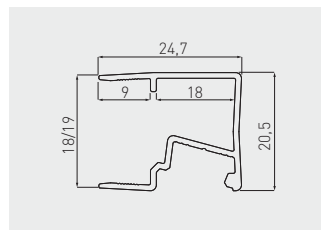

Sockelprofil GLAX, einseitig, schmal  
 Profilé GLAX pour base étroite, 1 face  
 Perfil GLAX de corona, estrecho una sola cara

								
PA-GLAXMNB JW3M-AL	18	3	Profil profilé perfil	silberfarben argent plata	Aluminium aluminium aluminio			
PA-GLAXMNB JW3M19-AL	19							
PA-OSMLGLAXM3M-00	-					Abdeckung mini capot mini difusor mini	milchig laiteux translucido	PC
PA-OSTRGLAXM3M-00	-						transparent transparent transparente	