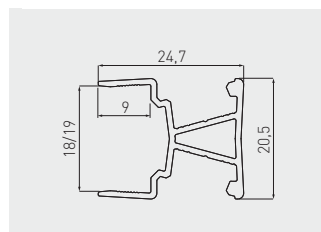

Sockelprofil GLAX, zweiseitig, schmal
 Profilé GLAX pour base étroite, 2 face
 Perfil GLAX de corona, estrecho doble sola cara

						
PA-GLAXMNBWDW3M-AL	18	3	m	Profil profilé perfil	silberfarben argent plata	Aluminium aluminium aluminio
PA-GLAXMNBWDW3M19-AL	19					
PA-OSMLGLAXM3M-00	-			Abdeckung mini capot mini difusor mini	milchig laiteux translucido	PC
PA-OSTRGLAXM3M-00	-					