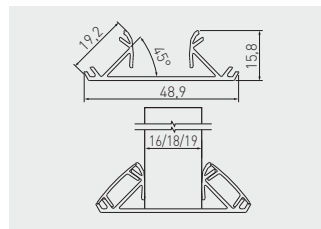

Trennprofil GLAX, doppelseitig
 Profilé GLAX cloison, 2 faces
 Perfil GLAX para separaciones, doble

	BOARD mm	L mm m			
PA-GLAXNBD3M16-AL	16	3	Profil profilé perfil	silberfarben argent plata	Aluminium aluminium aluminio
PA-GLAXNBD3M-AL	18	3			
PA-GLAXNBD3M19-AL	19	3			
PA-OSMLGLAX3M-00	-	3	Abdeckung capot difusor	milchig laiteux translucido	PC
PA-OSTRGLAX3M-00	-	3		transparent transparent transparente	