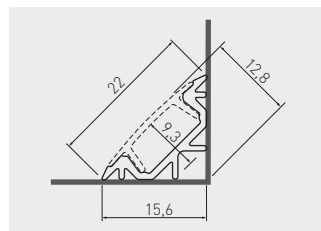

Winkelprofil GLAX
 Profilé d'angle GLAX
 Perfil GLAX angular

				
PA-GLAXKT-AL	2	Profil profilé perfil	silberfarben argent plata	Aluminium aluminio aluminio
PA-GLAXKT3M-AL	3			
PA-OSMLGLAX-00	2	Abdeckung capot difusor	milchig laiteux translucido	PC
PA-OSMLGLAX3M-00	3			
PA-OSTRGLAX-00	3		transparent transparent transparente	
PA-OSTRGLAX3M-00	2			
PA-ZASGLAXKT-00	-	Endkappen bouchon tapa	grau gris gris	ABS