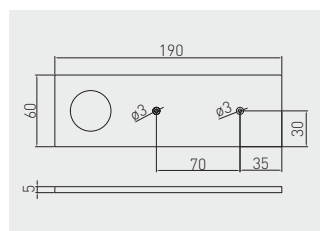

Aufbauleuchte JOVITA
Spot LED JOVITA
Foco JOVITA

LD-OJVC0B-CB	200 lm	3000 K	Aluminium aluminium aluminio	Aluminium aluminium aluminio

Aufbauleuchte JOVITA
Spot LED JOVITA
Foco JOVITA

LD-PJVC0B-CB	200 lm	3000 K	Aluminium aluminium aluminio	Aluminium aluminium aluminio