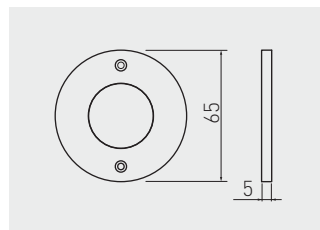

Aufbauleuchte JOVITA
Spot LED JOVITA
Foco JOVITA

LD-OJVC0B-CB	200 lm	3000 K	Aluminium aluminium aluminio	Aluminium aluminium aluminio

Aufbauleuchte JOVITA
Spot LED JOVITA
Foco JOVITA

LD-PJVC0B-CB	200 lm	3000 K	Aluminium aluminium aluminio	Aluminium aluminium aluminio