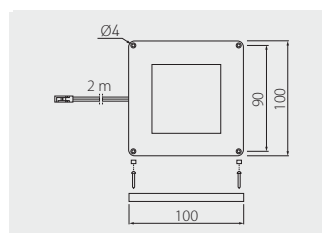

Aufbauleuchte CASTELLO mit Schalter
Spot LED CASTELLO avec interrupteur
Foco CASTELLO con interruptor

LD-CS36CB-53	180 lm	3200 K	Aluminium aluminium aluminio	Kunststoff plastique plástico
LD-CS36NE-53		4000 K		
LD-CS36ZB-53		6200 K		

Aufbauleuchte VEGAS
Spot LED VEGAS
Foco VEGAS

LD-VE15CB-53	140 lm	3000 K	Aluminium aluminium aluminio	Kunststoff / Aluminium plastique / aluminium plástico / aluminio
LD-VE15NE-53	145 lm	4000 K		
LD-VE15ZB-53	150 lm	6400 K		