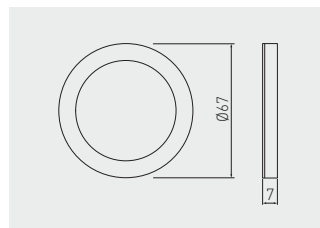

Aufbauleuchte CASTELLO mit Schalter
Spot LED CASTELLO avec interrupteur
Foco CASTELLO con interruptor

LD-CS36CB-53	180 lm	3200 K	Aluminium aluminium aluminio	Kunststoff plastique plástico
LD-CS36NE-53		4000 K		
LD-CS36ZB-53		6200 K		

Aufbauleuchte VEGAS
Spot LED VEGAS
Foco VEGAS

LD-VE15CB-53	140 lm	3000 K	Aluminium aluminium aluminio	Kunststoff / Aluminium plastique / aluminium plástico / aluminio
LD-VE15NE-53	145 lm	4000 K		
LD-VE15ZB-53	150 lm	6400 K		