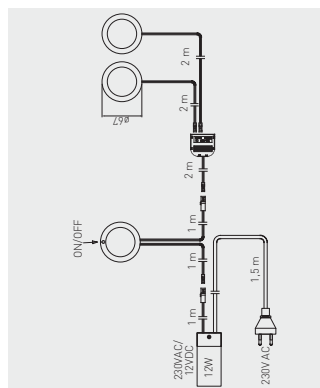

Leuchtsenz CASTELLO mit Schalter
 Kit luminaire CASTELLO avec interrupteur
 Conjunto de focos CASTELLO con interruptor

LD-Z3SCB-53

3 x 180 lm

● 3000 K

Aluminium / aluminium / aluminio

Kunststoff / plastique / plástico

Leuchtsenz CASTELLO mit Schalter
 Kit luminaire CASTELLO avec interrupteur
 Conjunto de focos CASTELLO con interruptor

LD-Z5SCB-53

5 x 180 lm

● 3000 K

Aluminium / aluminium / aluminio

Kunststoff / plastique / plástico