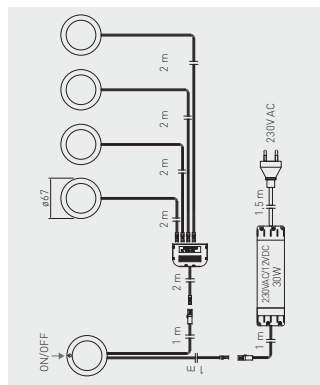

Leuchtsenz CASTELLO mit Schalter
 Kit luminaire CASTELLO avec interrupteur
 Conjunto de focos CASTELLO con interruptor

LD-Z3SCB-53

3 x 180 lm

● 3000 K

Aluminium / aluminium / aluminio

Kunststoff / plastique / plástico

Leuchtsenz CASTELLO mit Schalter
 Kit luminaire CASTELLO avec interrupteur
 Conjunto de focos CASTELLO con interruptor

LD-Z5SCB-53

5 x 180 lm

● 3000 K

Aluminium / aluminium / aluminio

Kunststoff / plastique / plástico